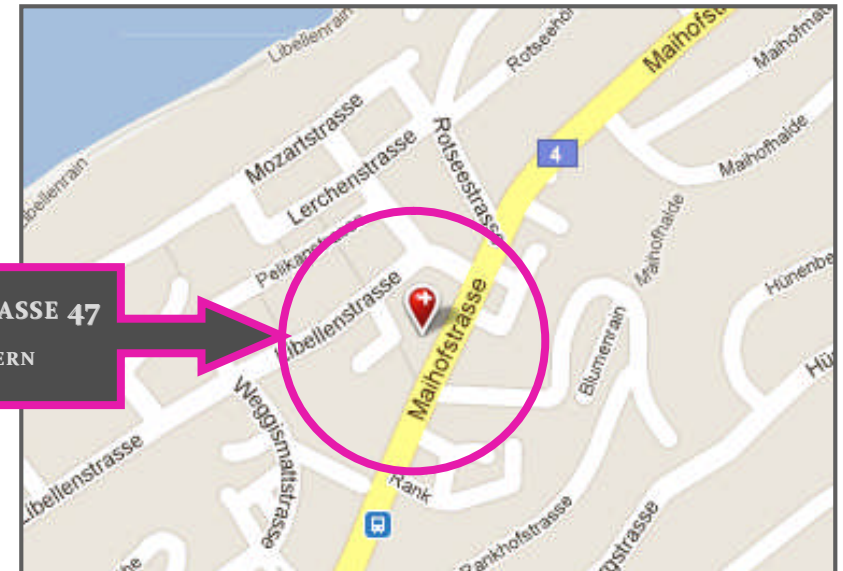

ZU VERMIETEN AB 1. APRIL 2012...

ZENTRAL GELEGENE GEWERBEFLÄCHE AN DER „MAIHOFSTRASSE 47“ IN LUZERN

## INHALTS-VERZEICHNIS

1.	<b>Lage / Umgebung</b>	<b>2</b>
2.	<b>Details</b>	<b>3</b>
3.	<b>Grundrissplan - EG</b>	<b>4</b>
4.	<b>Grundrissplan - 1.UG</b>	<b>5</b>
5.	<b>Bilder</b>	<b>6 / 7</b>
6.	<b>Vermietung / Kontakt</b>	<b>8</b>

## LAGE / UMGEBUNG

**MAIHOFSTRASSE 47**  
6006 LUZERN

- Zentral gelegener Standort (in unmittelbarer Nähe der Stadt Luzern)
- Optimale Anbindung an den privaten und öffentlichen Verkehr (Buslinien Nr. 1 / 22 und 23)
- Der Bahnhof ist in ca. 15-20 Gehminuten zu erreichen.
- Regler Publikumsverkehr durch direkte Lage an belebter Hauptstrasse (Hoher Aufmerksamkeitsfaktor)
- Parkhäuser und öffentliche Parkplätze befinden sich in der Nähe.
- **Autobahndistanzen zu nächst grösseren Ortschaften (Autobahnanschluss erreichbar in ca. 10min.)**  
Luzern-Zug 20km / Luzern-Zürich 40km / Luzern-Bern 65km / Luzern-Basel 75km

## BILDER

Front-Ansicht „Maihofstrasse 47“