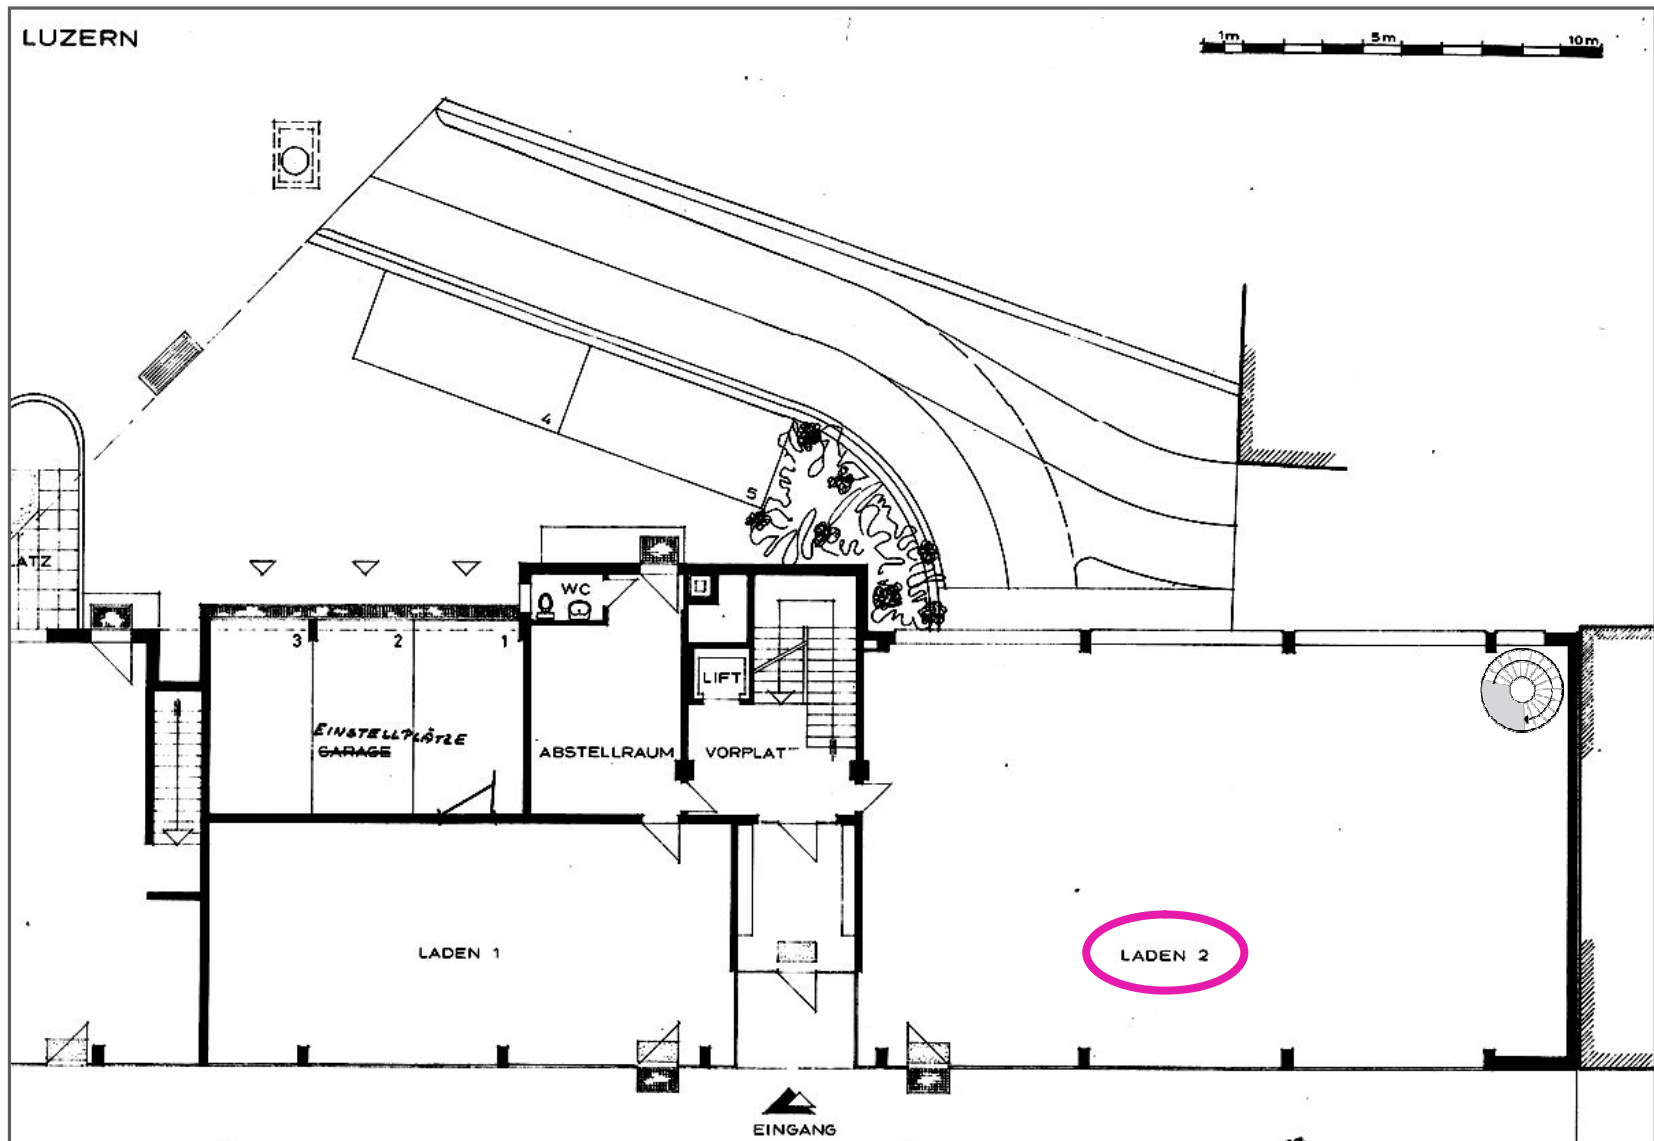

GRUNDRISSPLAN - 1. UG