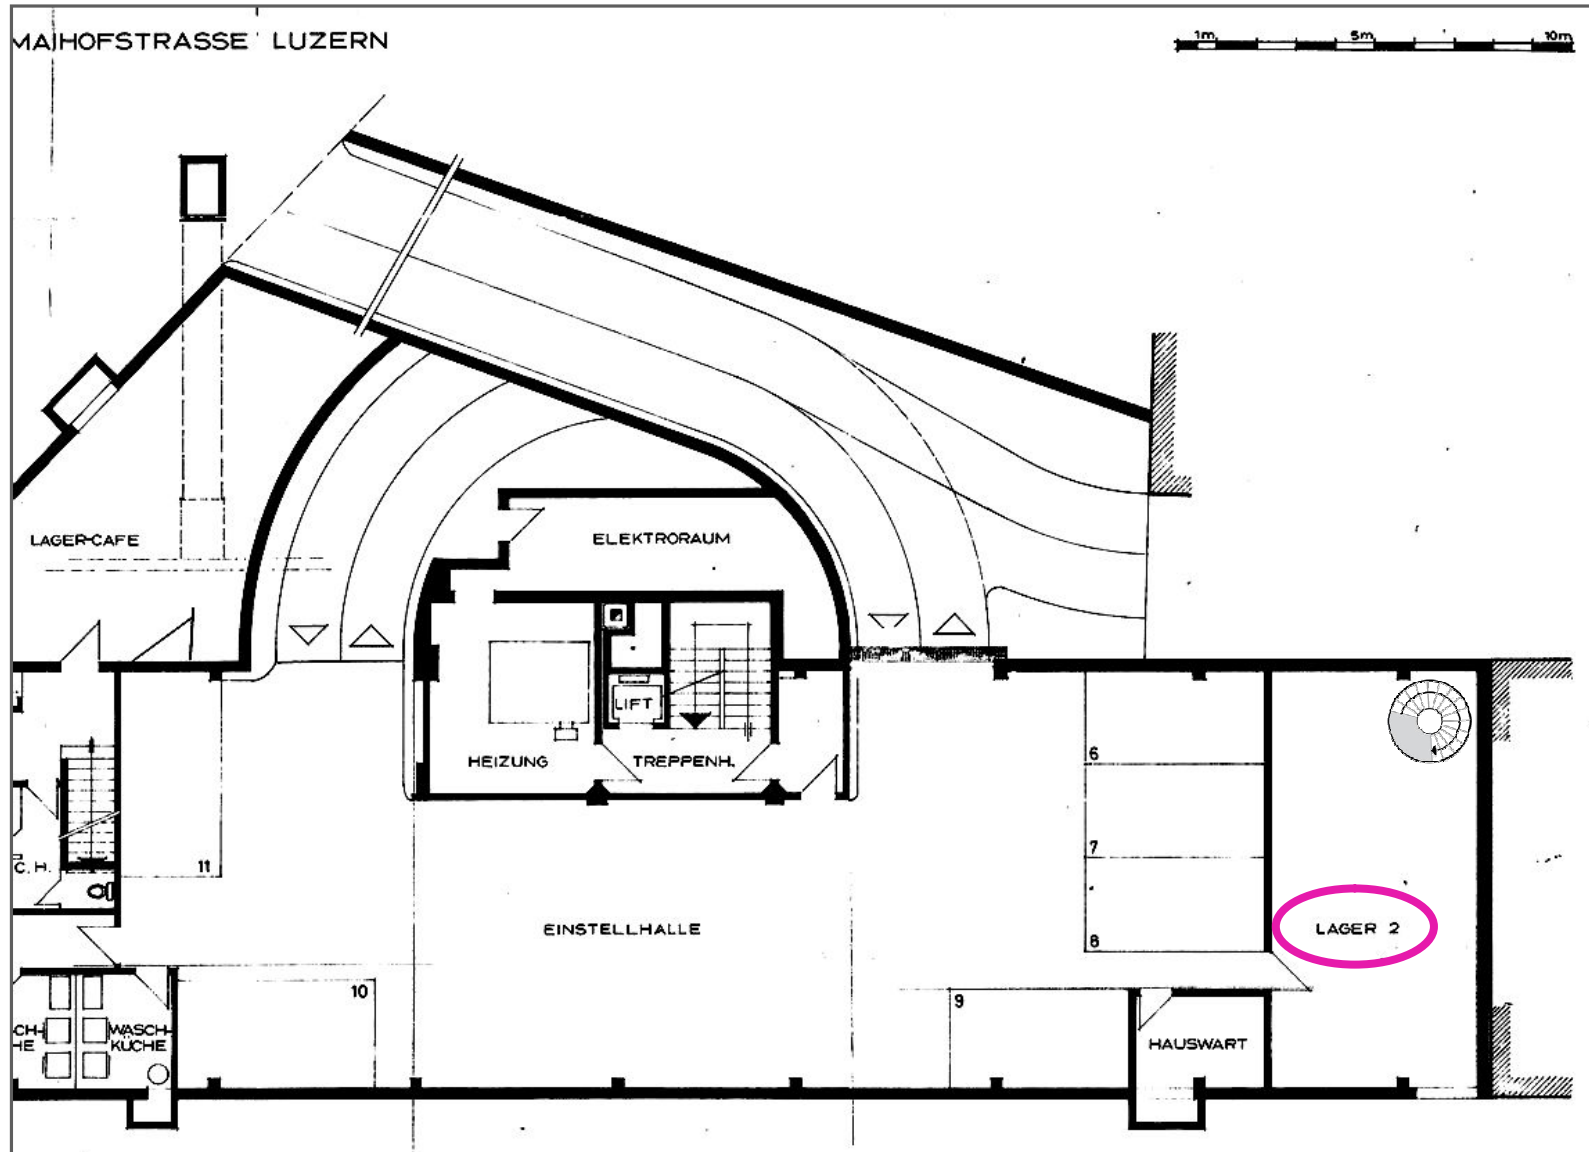

GRUNDRISSPLAN - EG